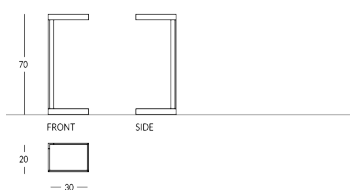

JACK-CEN

Aschenbecher im Industriedesign aus der Jack Kollektion. Metallrahmen, der mit Farbe in den Apir-Farben oder einem beliebigen Farbton der RAL-Farbskala individuell gestaltet werden kann. Rechteckiger Boden und oberer Behälter, verbunden durch eine Eckleiste. Herausnehmbarer Aschereinsatz für eine einfache und schnelle Reinigung. Ein Sandsack ist im Lieferumfang enthalten. Höhe: 70 cm Breite: 30 cm Tiefe: 20 cm Gewicht: 9,8 kg

Versione