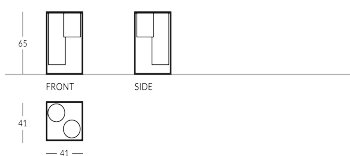

FRIEDA-DOP

Design-Schirmständer mit doppeltem Metallbehälter aus der Kollektion Frieda: quadratischer Umfang und zwei zylindrische Fächer für kleine und große Schirme. Verfügbare Ausführungen: - Metallic: Messing-, Stahl- oder Kupfer-Effekt - Lackiert in jeder Apir-Farbe oder in jedem Farbton der RAL-Farbkarte Mit Bodengleiter ausgestattet. Höhe: 65 cm Quadratische Basis: 41 cm Gewicht: 16,48 kg

Versione