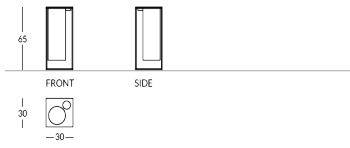

Versione

Finiture Metalliche | Metal finishes | Finitions métalliques

Finiture Verniciate | Painted finishes | Finitions peintes