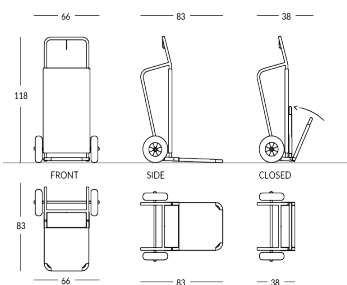

LEO

Gepäckkarre klappbar. Metallrahmen aus rundem Rohr mit Schirmhaken. Möglichkeit, das Metall mit Lackierung in jedem Farbton der RAL-Farbskala individuell zu gestalten. Klappbare Ablagefläche mit Teppichboden, erhältlich in Rot oder Schwarz. An der Basis zwei pneumatische Räder. Höhe: 118 cm Breite: 66 cm Tiefe: 83 cm Gewicht: 15,50 kg

Versione