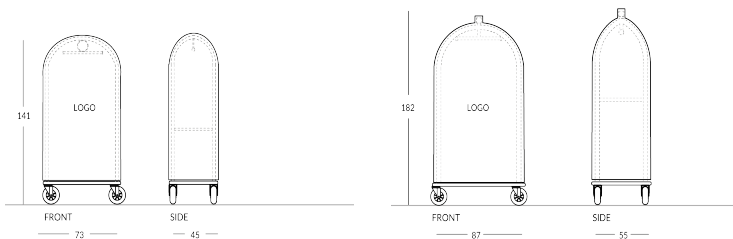

Versione

COVEREBE

COVERPOLDO

Finiture Metalliche | Metal finishes | Finitions métalliques