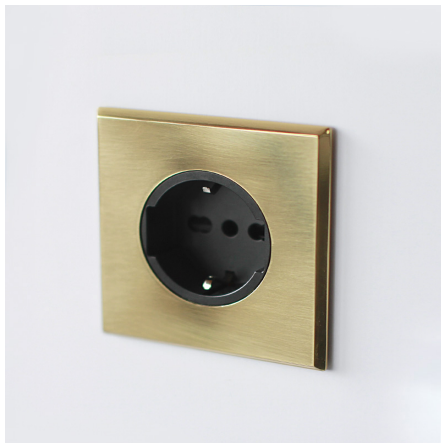

apir

BEVEL

Finiture Metalliche | Metal finishes | Finitions métalliques

Industriestahl

Stahl glänzend

Stahl mattiert

Dark aged brass

Light Bronzed Brass

Dark Bronzed Brass

Industrielles Messing

Messing glänzend

Messing mattiert

Finiture Verniciate | Painted finishes | Finitions peintes

Gold

Antique Gold

Bronze

Simil Corten

Silver

Tortora (Ral 1019)

Canna di Fucile

Antique Light

Matt black (Ral 9005)

Polished black (Ral 9005)

Matt white (Ral 9010)

Dunkelgrau (Ral 7016)

Hellgrau (Ral 7042)

Ral

option_colore_incisione | option_colore_incisione | option_colore_incisione

Specify Ral

Ral 9005
(Glossy
Black)

Ral 9010
(Glossy
White)