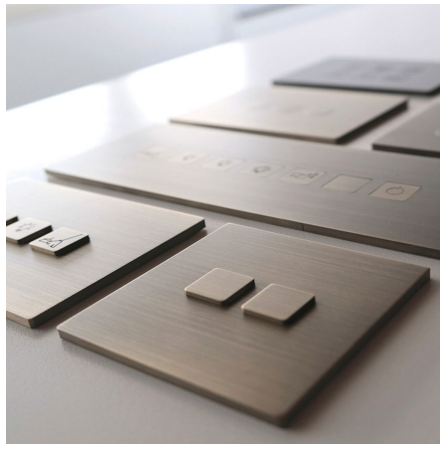

apir

SQUARE

Finiture Metalliche | Metal finishes | Finitions métalliques

Industriestahl

Stahl glänzend

Stahl mattiert

Dark aged brass

Light Bronzed Brass

Dunkelgrau (Ral 7016)

Hellgrau (Ral 7042)

Ral

Optione Colore Incisione | option_colore_incisione | option_colore_incisione

Specify Ral

Ral 9005
(Glossy
Black)

Ral 9010
(Glossy
White)