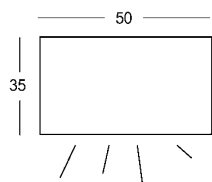

Versione

Finiture metalliche | Metal finishes | Finitions métalliques