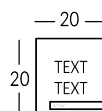

SOHO

Schilder für den Innenbereich aus gebürstetem Messing oder gebürstetem Aluminium. Die eingravierten Texte werden in einer Farbe Ihrer Wahl aus der RAL-Farbkarte lackiert. Maßgeschneiderte Schriftart auf Anfrage. Dekorative Details aus Acrylmaterial mit Relief-Effekt. Abmessungen und Texte nach Maß. Wandmontage mit doppelseitigem Klebeband. Braille-Zeichen können auf Anfrage zusätzlich hinzugefügt werden.

Versione

SOHONP

SOHOP

SOHOI

SOHOX

SOHOLET

SOHO1

SOHO2