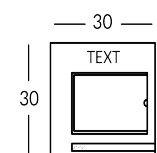

SOHO

Schilder für den Innenbereich aus gebürstetem Messing oder gebürstetem Aluminium. Die eingravierten Texte werden in einer Farbe Ihrer Wahl aus der RAL-Farbkarte lackiert. Maßgeschneiderte Schriftart auf Anfrage. Dekorative Details aus Acrylmaterial mit Relief-Effekt. Abmessungen und Texte nach Maß. Wandmontage mit doppelseitigem Klebeband. Braille-Zeichen können auf Anfrage zusätzlich hinzugefügt werden.

Versione

SOHONP

SOHOP

SOHOI

SOHOX

SOHOLET

SOHO1

SOHO2