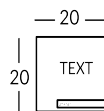

SOHO

Schilder für den Innenbereich aus gebürstetem Messing oder gebürstetem Aluminium. Die eingravierten Texte werden in einer Farbe Ihrer Wahl aus der RAL-Farbkarte lackiert. Maßgeschneiderte Schriftart auf Anfrage. Dekorative Details aus Acrylmaterial mit Relief-Effekt. Abmessungen und Texte nach Maß. Wandmontage mit doppelseitigem Klebeband. Braille-Zeichen können auf Anfrage zusätzlich hinzugefügt werden.

Versione

SOHONP

SOHOP

SOHOI

SOHOX

SOHOLET

SOHO1

SOHO2